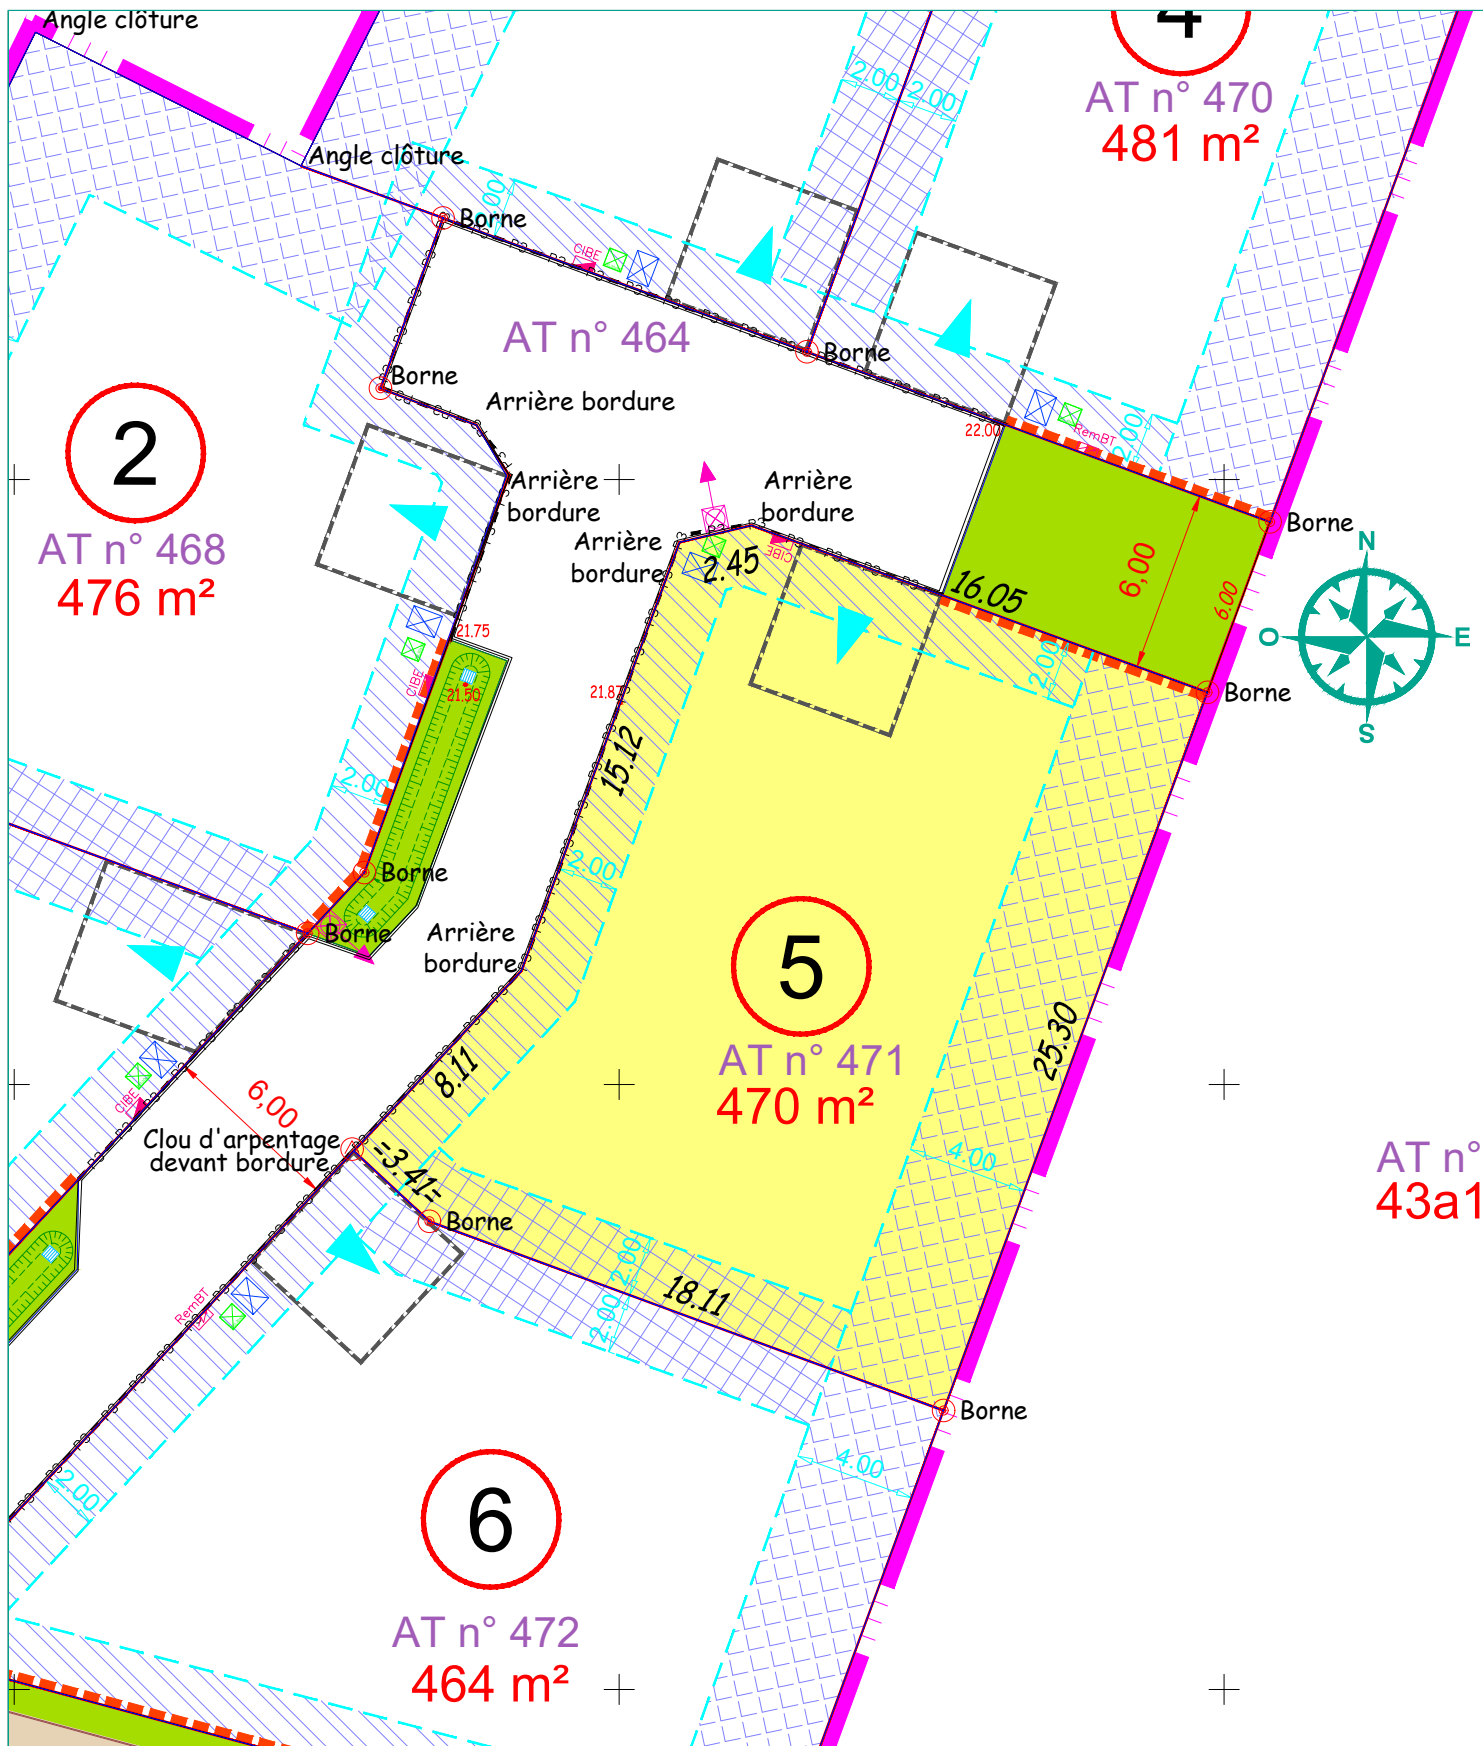

COMMUNE DE FLEURY-SUR-ORNE

« Rue de la Vieille Église »

LOTISSEMENT " L'ORÉE DU GUÉ D'ATHIS " PLAN DE VENTE DU LOT 05

LEGENDE

LEGENDE BRANCHEMENTS	
	Coffrets EDF
	Citerneau 30x30 Telecom
	Citerneau Eau potable
	Candélabre

LEGENDE ZONES DE PROSPECT RELATIVE A L'IMPLANTATION DES CONSTRUCTIONS	
	Implantation des constructions par rapport aux limites des lots au droit des voies et espaces communs en retrait minimum de 2.00m
	Implantation des constructions par rapport aux limites séparatives sur le périmètre extérieur du lotissement, conformément à l'article UG 4.3 du PLU. Retrait de 4.00m en implantation en limite séparative sans condition de hauteur
	Implantation des constructions par rapport aux limites séparatives créées par le lotissement, en limite séparative ou en retrait minimum de 2.00m

LOT 05
 Surface : 470 m²
 Cadastre : Section AT n° 471
 Adresse :

=>L'emplacement et l'altimétrie des ouvrages et des radiers sont indicatifs et sujets à modification suivant les réalisations techniques sur le terrain.