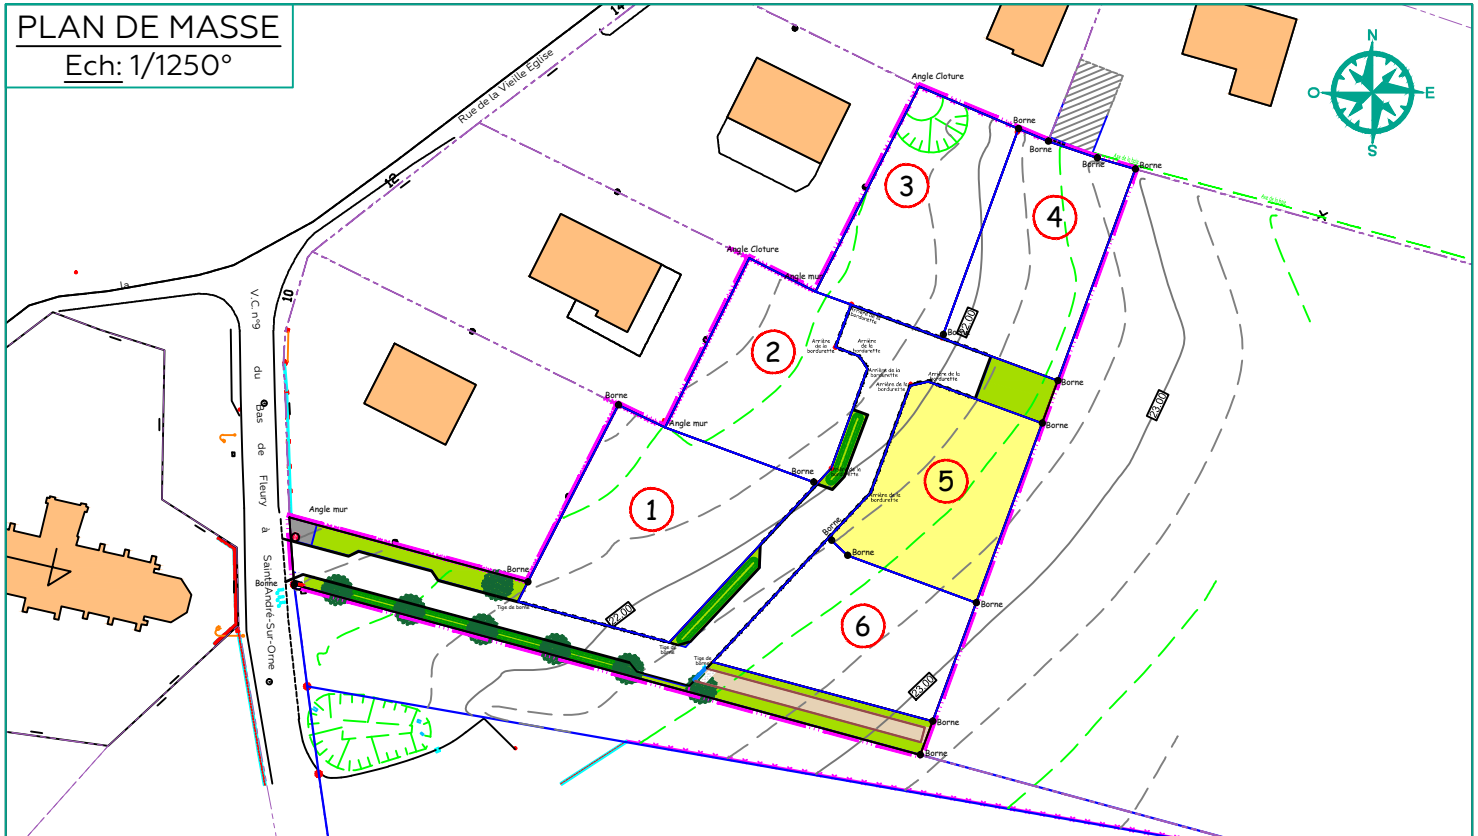

COMMUNE DE FLEURY-SUR-ORNE

« Rue de la Vieille Église »

LOTISSEMENT " L'ORÉE DU GUÉ D'ATHIS " PLAN DE VENTE DU LOT 05

LEGENDE

LEGENDE BRANCHEMENTS	
	Coffrets EDF
	Citerneau 30x30 Telecom
	Citerneau Eau potable
	Candélabre

LEGENDE ZONES DE PROSPECT RELATIVE A L'IMPLANTATION DES CONSTRUCTIONS	
	Implantation des constructions par rapport aux limites des lots au droit des voies et espaces communs en retrait minimum de 2.00m
	Implantation des constructions par rapport aux limites séparatives sur le périmètre extérieur du lotissement, conformément à l'article UG 4.3 du PLU. Retrait de 4.00m en implantation en limite séparative sans condition de hauteur
	Implantation des constructions par rapport aux limites séparatives créées par le lotissement, en limite séparative ou en retrait minimum de 2.00m

LOT 05
 Surface : 470 m²
 Cadastre : Section AT n° 471
 Adresse :

=>L'emplacement et l'altimétrie des ouvrages et des radiers sont indicatifs et sujets à modification suivant les réalisations techniques sur le terrain.