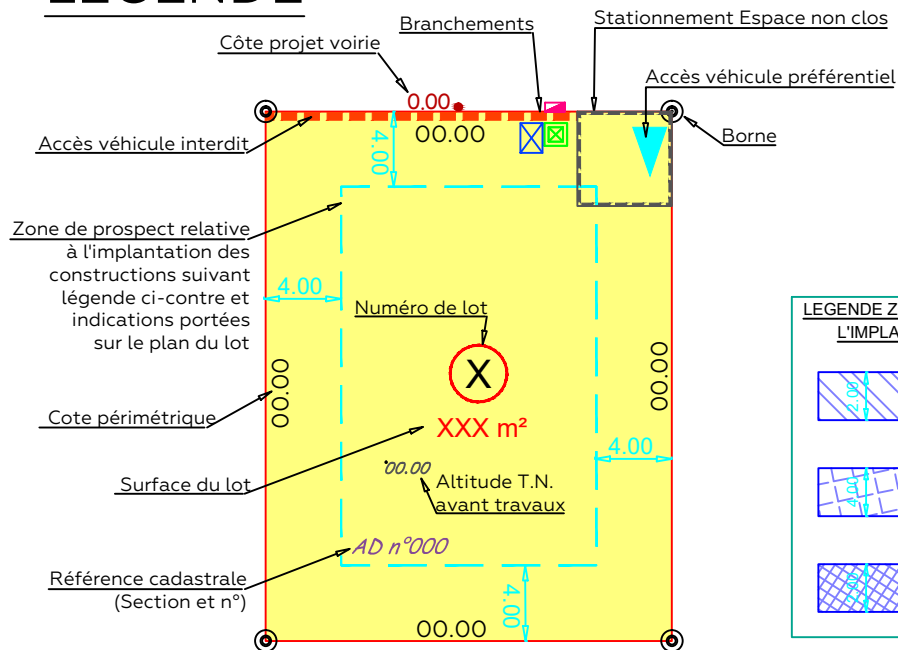

COMMUNE DE FLEURY-SUR-ORNE

« Rue de la Vieille Église »

LOTISSEMENT " L'ORÉE DU GUÉ D'ATHIS " PLAN DE VENTE DU LOT 05

LEGENDE

LEGENDE BRANCHEMENTS	
	Coffrets EDF
	Citerneau 30x30 Telecom
	Citerneau Eau potable
	Candélabre

LEGENDE ZONES DE PROSPECT RELATIVE A L'IMPLANTATION DES CONSTRUCTIONS	
	Implantation des constructions par rapport aux limites des lots au droit des voies et espaces communs en retrait minimum de 2.00m
	Implantation des constructions par rapport aux limites séparatives sur le périmètre extérieur du lotissement, conformément à l'article UG 4.3 du PLU. Retrait de 4.00m en implantation en limite séparative sans condition de hauteur
	Implantation des constructions par rapport aux limites séparatives créées par le lotissement, en limite séparative ou en retrait minimum de 2.00m

LOT 05
 Surface : 470 m²
 Cadastre : Section AT n° 471
 Adresse :

=>L'emplacement et l'altimétrie des ouvrages et des radiers sont indicatifs et sujets à modification suivant les réalisations techniques sur le terrain.