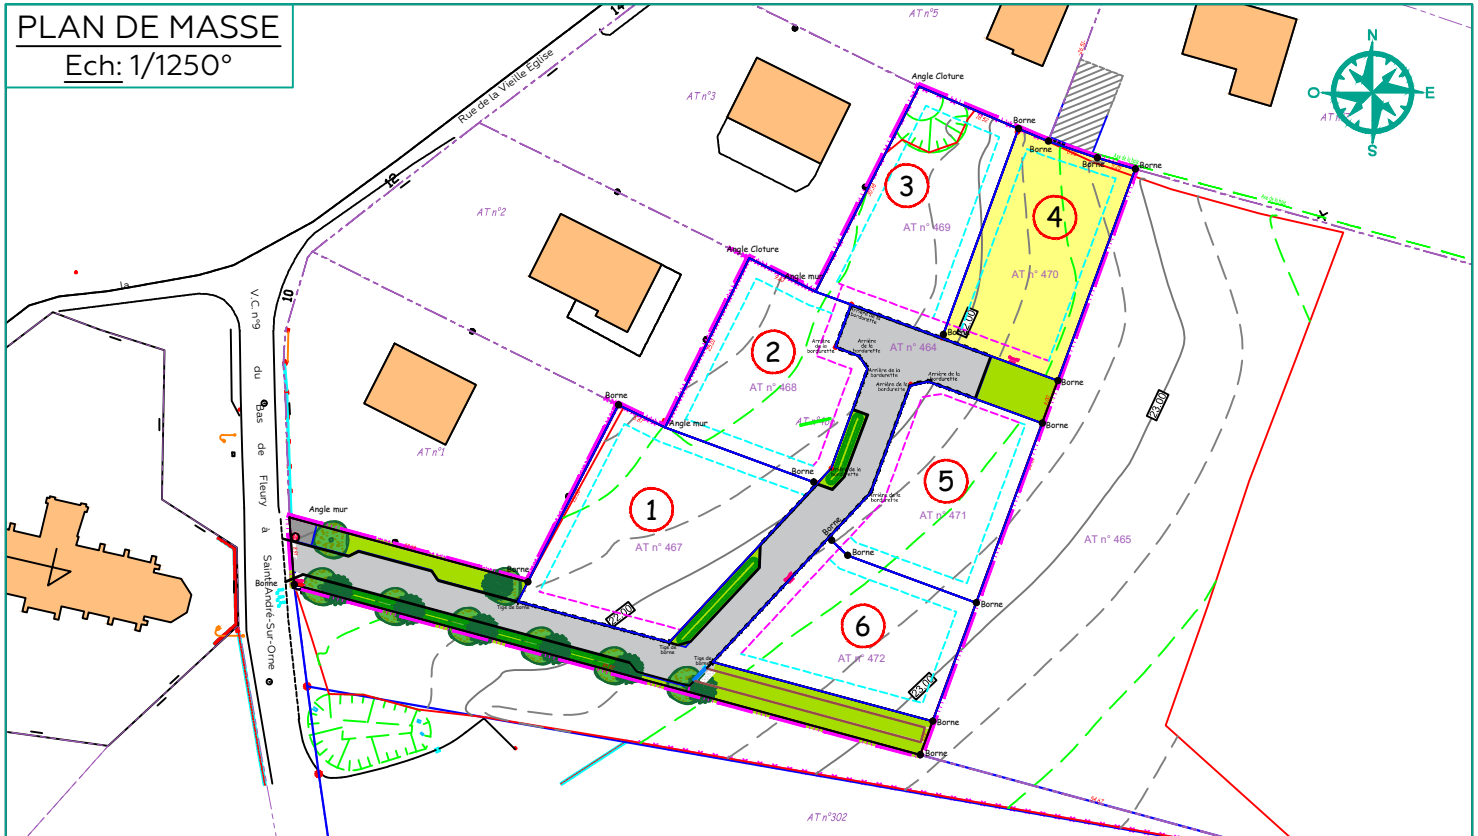

COMMUNE DE FLEURY-SUR-ORNE

« Rue de la Vieille Église »

LOTISSEMENT " L'ORÉE DU GUÉ D'ATHIS " PLAN DE VENTE DU LOT 04

LEGENDE

LEGENDE BRANCHEMENTS	
	Coffrets EDF
	Citerneau 30x30 Telecom
	Citerneau Eau potable
	Candélabre

LEGENDE ZONES DE PROSPECT RELATIVE A L'IMPLANTATION DES CONSTRUCTIONS	
	Implantation des constructions par rapport aux limites des lots au droit des voies et espaces communs en retrait minimum de 2.00m
	Implantation des constructions par rapport aux limites séparatives sur le périmètre extérieur du lotissement, conformément à l'article UG 4.3 du PLU. Retrait de 4.00m en implantation en limite séparative sans condition de hauteur
	Implantation des constructions par rapport aux limites séparatives créées par le lotissement, en limite séparative ou en retrait minimum de 2.00m

LOT 04
 Surface : 481 m²
 Cadastre : Section AT n° 470
 Adresse :

=>L'emplacement et l'altimétrie des ouvrages et des radiers sont indicatifs et sujets à modification suivant les réalisations techniques sur le terrain.