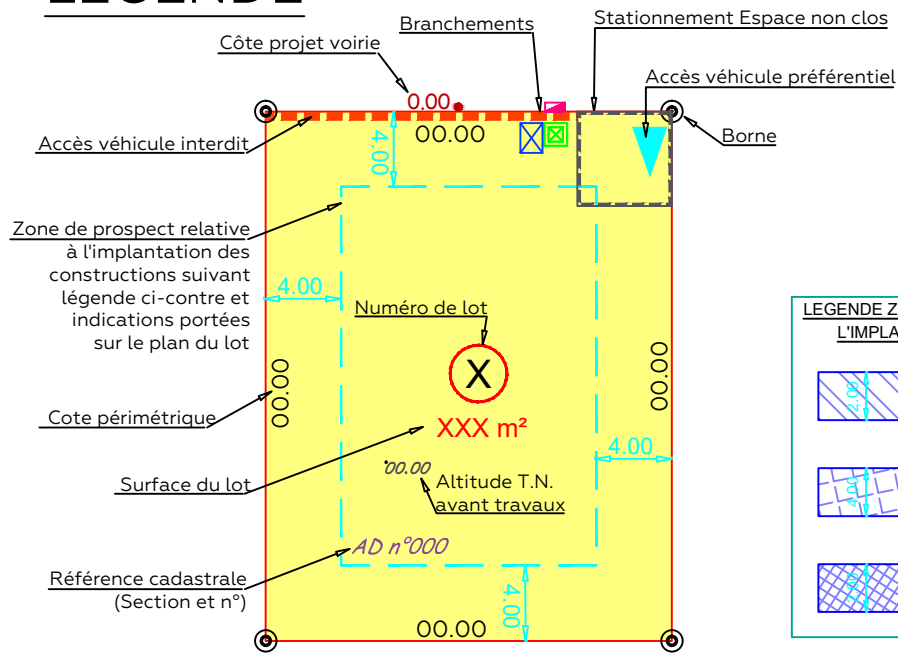

COMMUNE DE FLEURY-SUR-ORNE

« Rue de la Vieille Église »

LOTISSEMENT " L'ORÉE DU GUÉ D'ATHIS " PLAN DE VENTE DU LOT 04

LEGENDE

LEGENDE BRANCHEMENTS	
	Coffrets EDF
	Citerneau 30x30 Telecom
	Citerneau Eau potable
	Candélabre

LEGENDE ZONES DE PROSPECT RELATIVE A L'IMPLANTATION DES CONSTRUCTIONS	
	Implantation des constructions par rapport aux limites des lots au droit des voies et espaces communs en retrait minimum de 2.00m
	Implantation des constructions par rapport aux limites séparatives sur le périmètre extérieur du lotissement, conformément à l'article UG 4.3 du PLU. Retrait de 4.00m en implantation en limite séparative sans condition de hauteur
	Implantation des constructions par rapport aux limites séparatives créées par le lotissement, en limite séparative ou en retrait minimum de 2.00m

LOT 04
 Surface : 481 m²
 Cadastre : Section AT n° 470
 Adresse :

=>L'emplacement et l'altimétrie des ouvrages et des radiers sont indicatifs et sujets à modification suivant les réalisations techniques sur le terrain.