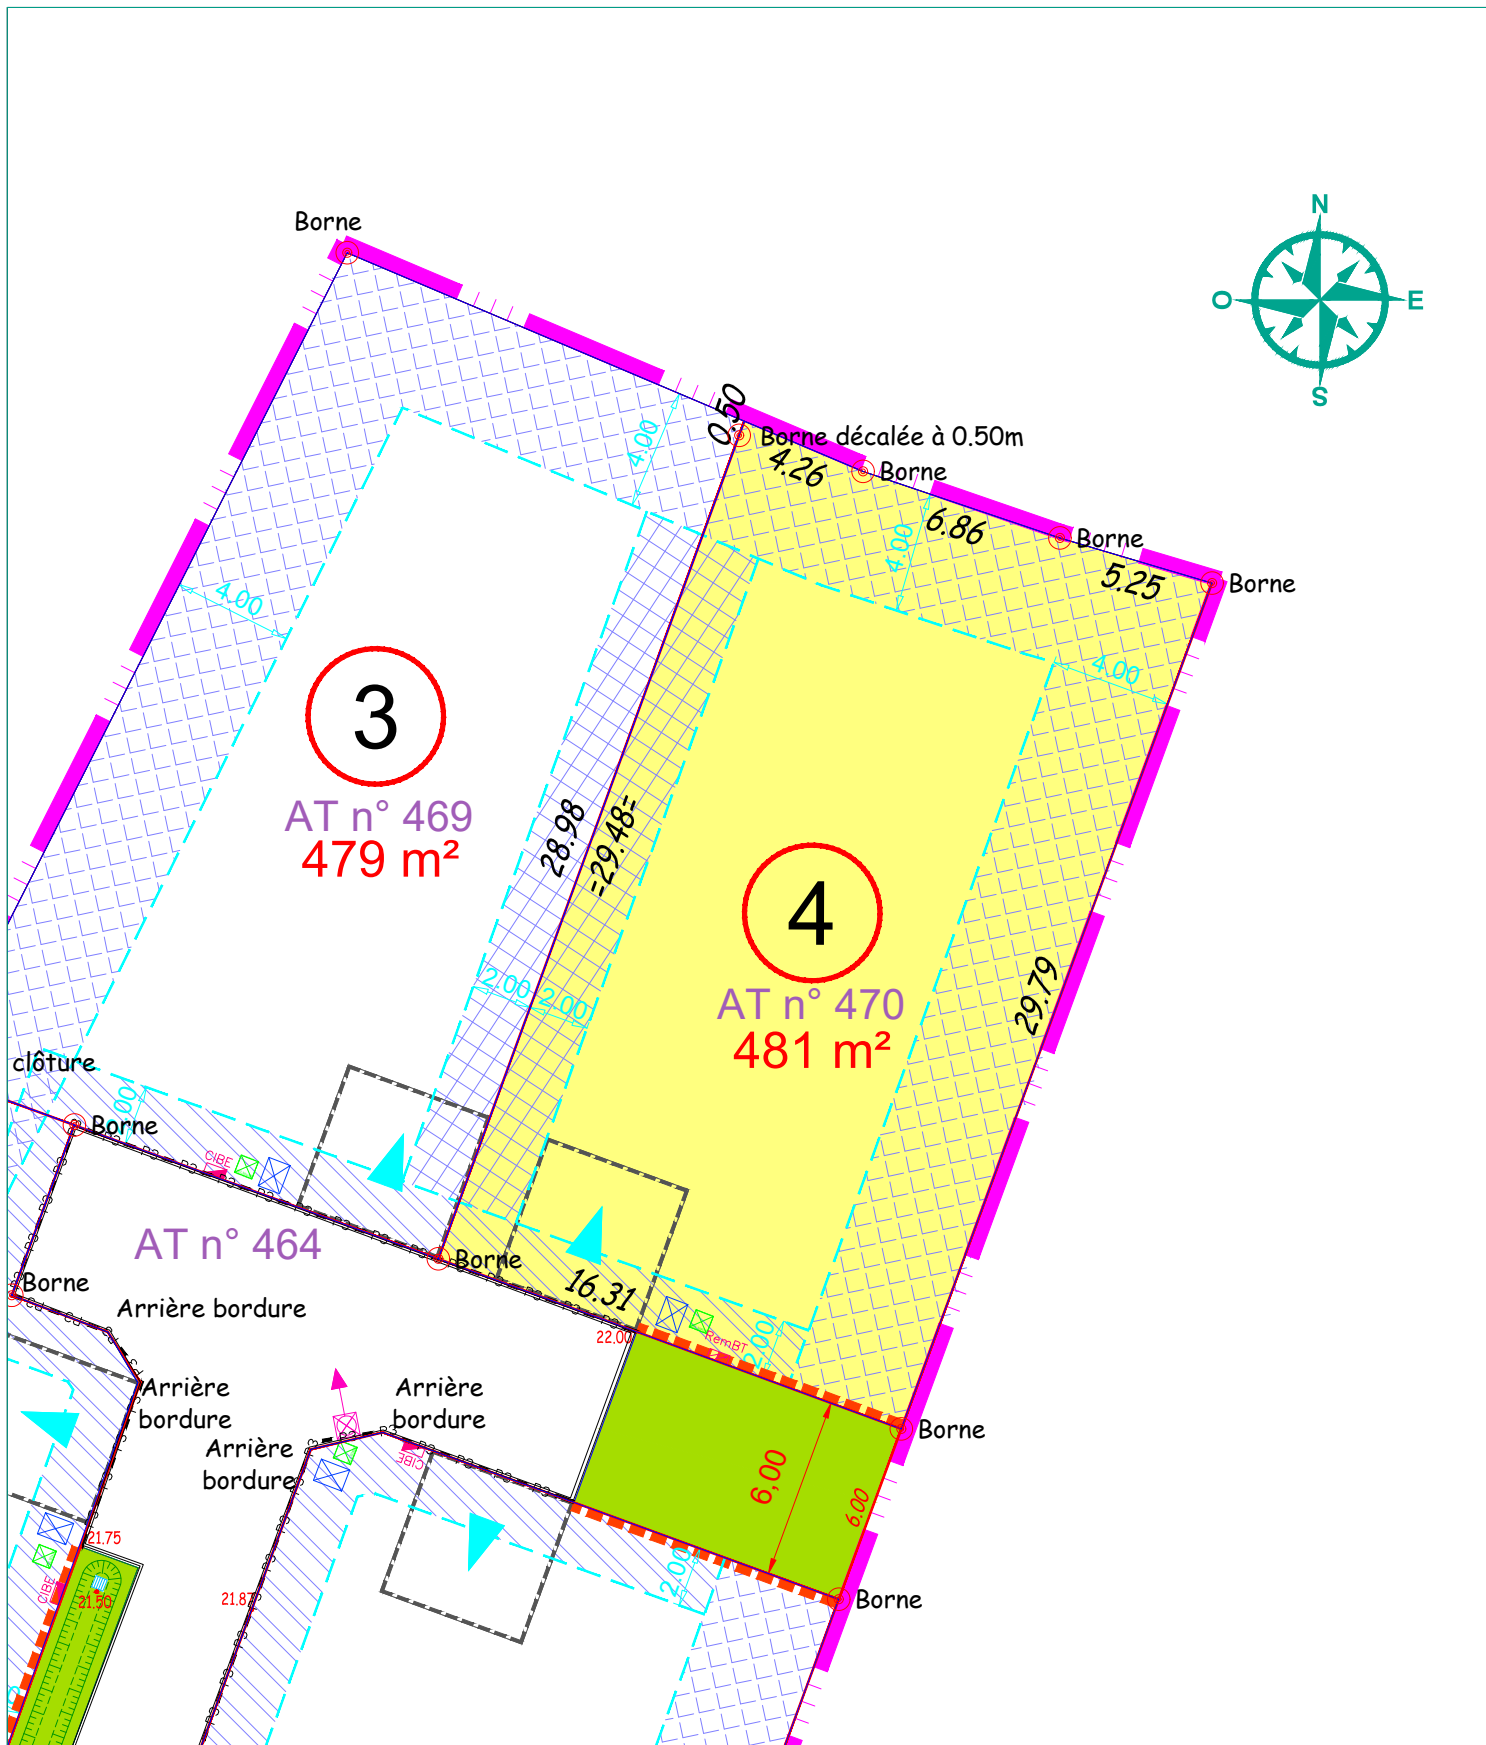

COMMUNE DE FLEURY-SUR-ORNE

« Rue de la Vieille Église »

LOTISSEMENT " L'ORÉE DU GUÉ D'ATHIS " PLAN DE VENTE DU LOT 04

LEGENDE

LEGENDE BRANCHEMENTS	
	Coffrets EDF
	Citerneau 30x30 Telecom
	Citerneau Eau potable
	Candélabre

LEGENDE ZONES DE PROSPECT RELATIVE A L'IMPLANTATION DES CONSTRUCTIONS	
	Implantation des constructions par rapport aux limites des lots au droit des voies et espaces communs en retrait minimum de 2.00m
	Implantation des constructions par rapport aux limites séparatives sur le périmètre extérieur du lotissement, conformément à l'article UG 4.3 du PLU. Retrait de 4.00m en implantation en limite séparative sans condition de hauteur
	Implantation des constructions par rapport aux limites séparatives créées par le lotissement, en limite séparative ou en retrait minimum de 2.00m

LOT 04
 Surface : 481 m²
 Cadastre : Section AT n° 470
 Adresse :

=>L'emplacement et l'altimétrie des ouvrages et des radiers sont indicatifs et sujets à modification suivant les réalisations techniques sur le terrain.