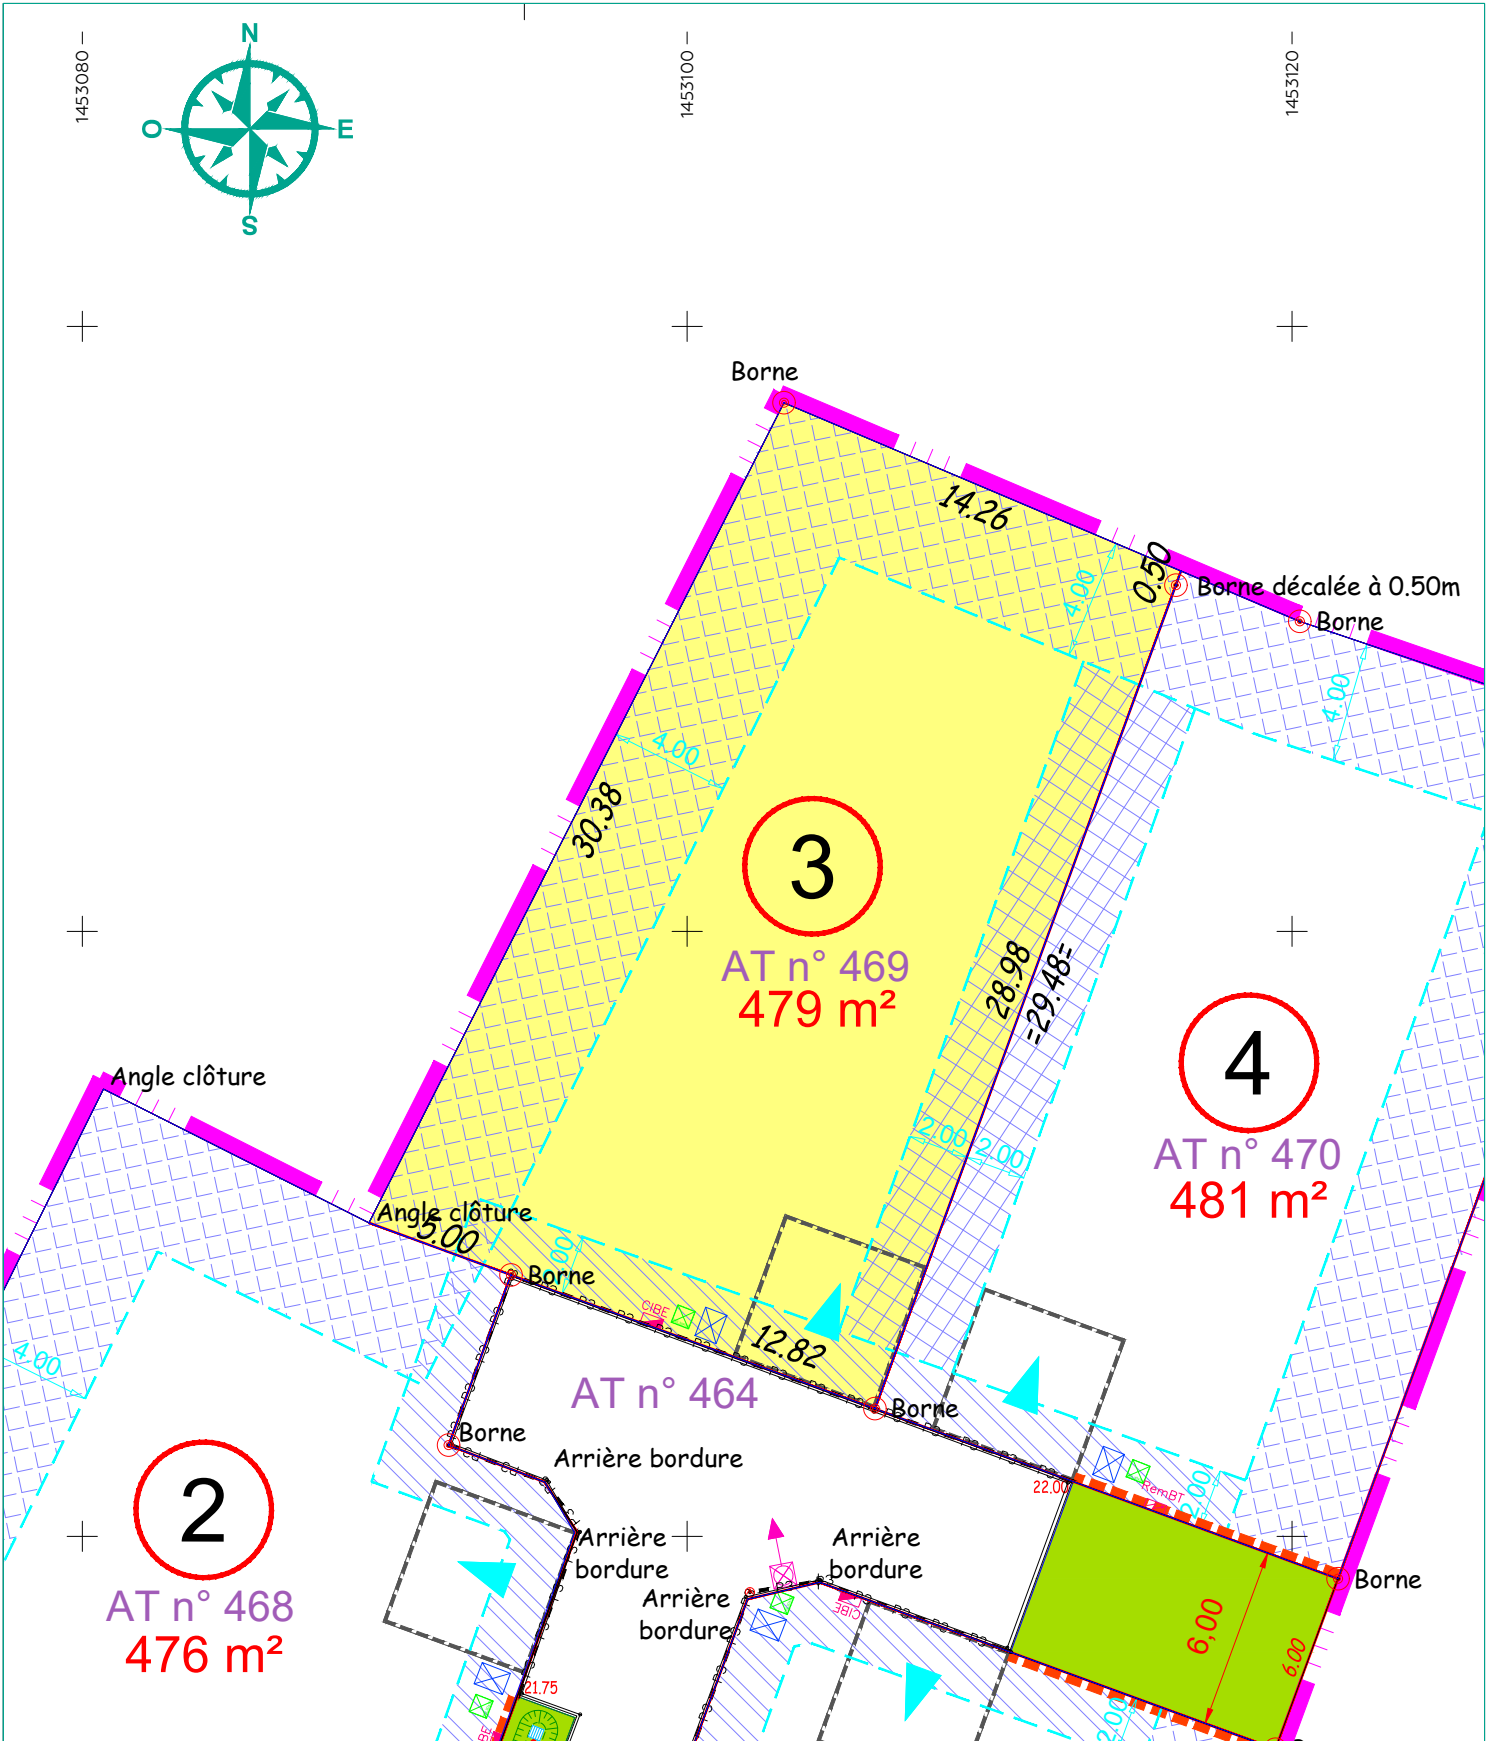

COMMUNE DE FLEURY-SUR-ORNE

« Rue de la Vieille Église »

LOTISSEMENT " L'ORÉE DU GUÉ D'ATHIS " PLAN DE VENTE DU LOT 03

LEGENDE

LEGENDE BRANCHEMENTS	
	Coffrets EDF
	Citerneau 30x30 Telecom
	Citerneau Eau potable
	Candélabre

LEGENDE ZONES DE PROSPECT RELATIVE A L'IMPLANTATION DES CONSTRUCTIONS	
	Implantation des constructions par rapport aux limites des lots au droit des voies et espaces communs en retrait minimum de 2.00m
	Implantation des constructions par rapport aux limites séparatives sur le périmètre extérieur du lotissement, conformément à l'article UG 4.3 du PLU. Retrait de 4.00m en implantation en limite séparative sans condition de hauteur
	Implantation des constructions par rapport aux limites séparatives créées par le lotissement, en limite séparative ou en retrait minimum de 2.00m

LOT 03
 Surface : 479 m²
 Cadastre : Section AT n° 469
 Adresse :

=>L'emplacement et l'altimétrie des ouvrages et des radiers sont indicatifs et sujets à modification suivant les réalisations techniques sur le terrain.