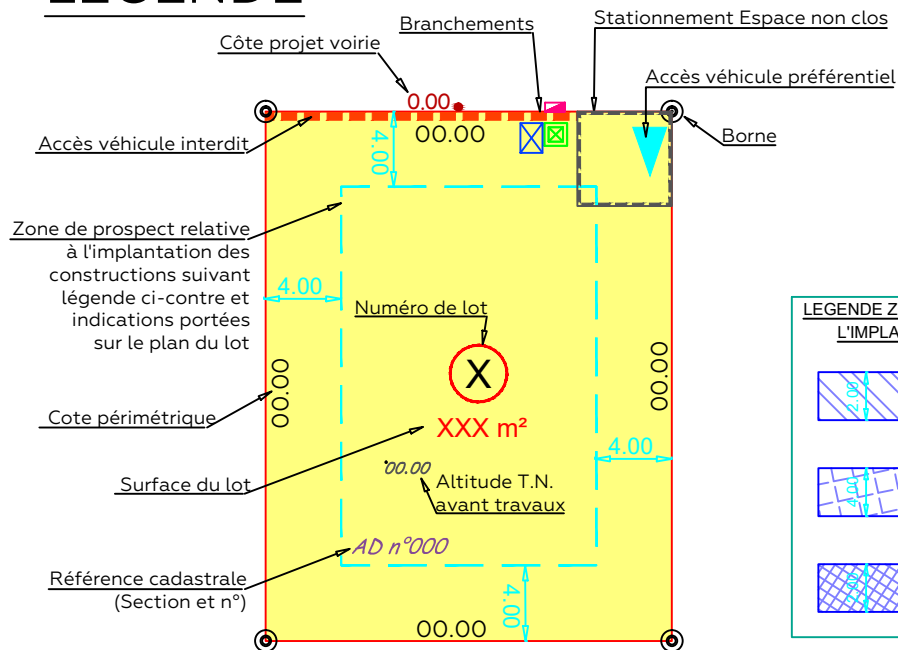

COMMUNE DE FLEURY-SUR-ORNE

« Rue de la Vieille Église »

LOTISSEMENT " L'ORÉE DU GUÉ D'ATHIS " PLAN DE VENTE DU LOT 03

LEGENDE

LEGENDE BRANCHEMENTS	
	Coffrets EDF
	Citerneau 30x30 Telecom
	Citerneau Eau potable
	Candélabre

LEGENDE ZONES DE PROSPECT RELATIVE A L'IMPLANTATION DES CONSTRUCTIONS	
	Implantation des constructions par rapport aux limites des lots au droit des voies et espaces communs en retrait minimum de 2.00m
	Implantation des constructions par rapport aux limites séparatives sur le périmètre extérieur du lotissement, conformément à l'article UG 4.3 du PLU. Retrait de 4.00m en implantation en limite séparative sans condition de hauteur
	Implantation des constructions par rapport aux limites séparatives créées par le lotissement, en limite séparative ou en retrait minimum de 2.00m

LOT 03
 Surface : 479 m²
 Cadastre : Section AT n° 469
 Adresse :

=>L'emplacement et l'altimétrie des ouvrages et des radiers sont indicatifs et sujets à modification suivant les réalisations techniques sur le terrain.