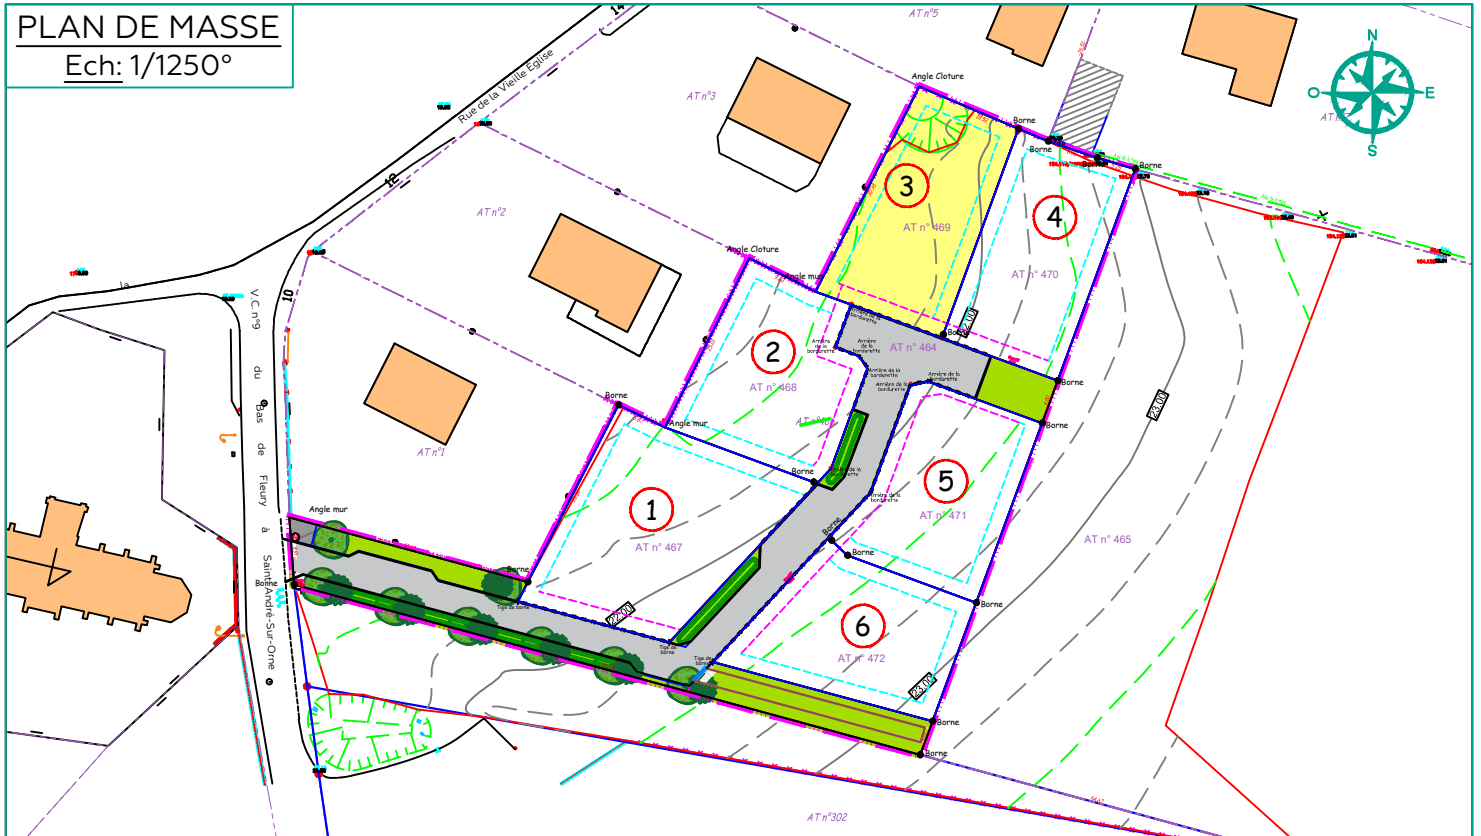

COMMUNE DE FLEURY-SUR-ORNE

« Rue de la Vieille Église »

LOTISSEMENT " L'ORÉE DU GUÉ D'ATHIS " PLAN DE VENTE DU LOT 03

LEGENDE

LEGENDE BRANCHEMENTS	
	Coffrets EDF
	Citerneau 30x30 Telecom
	Citerneau Eau potable
	Candélabre

LEGENDE ZONES DE PROSPECT RELATIVE A L'IMPLANTATION DES CONSTRUCTIONS	
	Implantation des constructions par rapport aux limites des lots au droit des voies et espaces communs en retrait minimum de 2.00m
	Implantation des constructions par rapport aux limites séparatives sur le périmètre extérieur du lotissement, conformément à l'article UG 4.3 du PLU. Retrait de 4.00m en implantation en limite séparative sans condition de hauteur
	Implantation des constructions par rapport aux limites séparatives créées par le lotissement, en limite séparative ou en retrait minimum de 2.00m

LOT 03
 Surface : 479 m²
 Cadastre : Section AT n° 469
 Adresse :

=>L'emplacement et l'altimétrie des ouvrages et des radiers sont indicatifs et sujets à modification suivant les réalisations techniques sur le terrain.