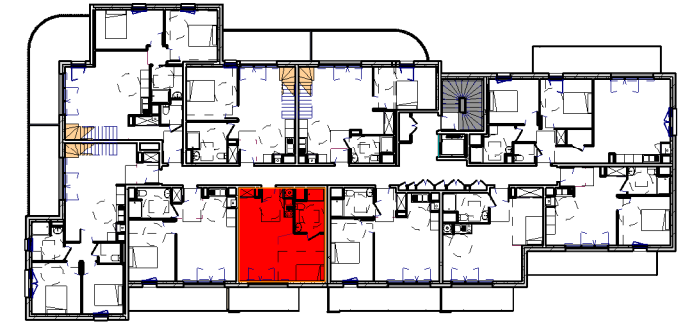

Résidence des Lavandières

20 rue de Brest
35360 Montauban de Bretagne

Plan de masse

Etage 3	APPARTEMENT 305	T1 bis
Pièce		Surface
Séjour - Cuisine		19.39 m ²
Chambre 1		9.67 m ²
Salle d'eau + WC		5.21 m ²
SURFACE HABITABLE		34.27 m²