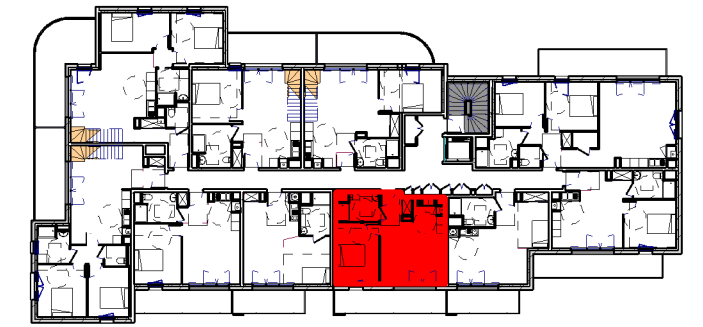

Résidence des Lavandières

20 rue de Brest
35360 Montauban de Bretagne

Plan de masse

Etage 3	APPARTEMENT 304		T2
	Pièce	Surface	
	Entrée + PL	3.52 m ²	
	Séjour - Cuisine	21.21 m ²	
	Chambre 1	11.81 m ²	
	Salle d'eau	4.87 m ²	
	SURFACE HABITABLE	41.41 m²	