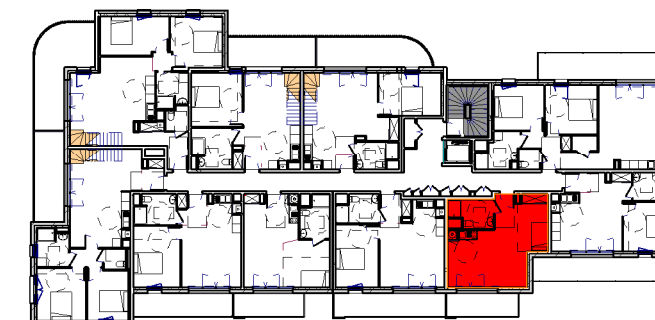

Résidence des Lavandières

20 rue de Brest
35360 Montauban de Bretagne

Plan de masse

Etage 3	APPARTEMENT 303	T1 bis
Pièce		Surface
Séjour - Cuisine		22.45 m ²
Chambre 1 + PL		7.52 m ²
Salle d'eau + WC		5.20 m ²
SURFACE HABITABLE		35.17 m ²