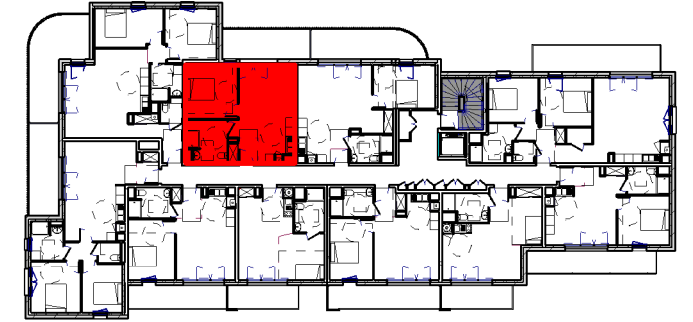

Résidence des Lavandières

20 rue de Brest
35360 Montauban de Bretagne

Plan de masse

Etage 2	APPARTEMENT 209	T2
Pièce	Surface	
Entrée + PL		2.99 m ²
Séjour - Cuisine		22.65 m ²
Chambre 1		12.25 m ²
Salle d'eau + WC		7.31 m ²
SURFACE HABITABLE		45.20 m²