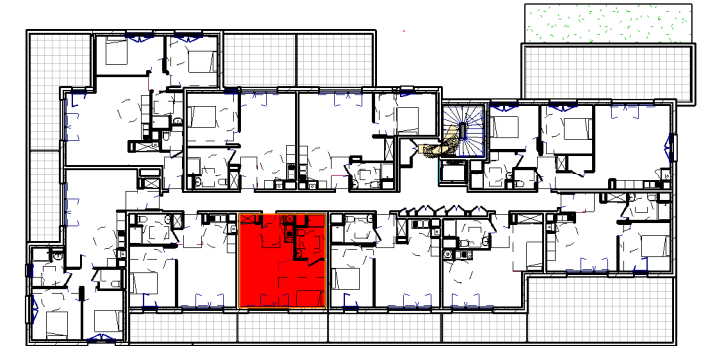

Résidence des Lavandières

20 rue de Brest
35360 Montauban de Bretagne

Plan de masse

Etage 1	APPARTEMENT 105	T1 bis
Pièce		Surface
Séjour - Cuisine + PL		19.39 m ²
Chambre 1		9.67 m ²
Salle d'eau + WC		5.21 m ²
SURFACE HABITABLE		34.27 m²