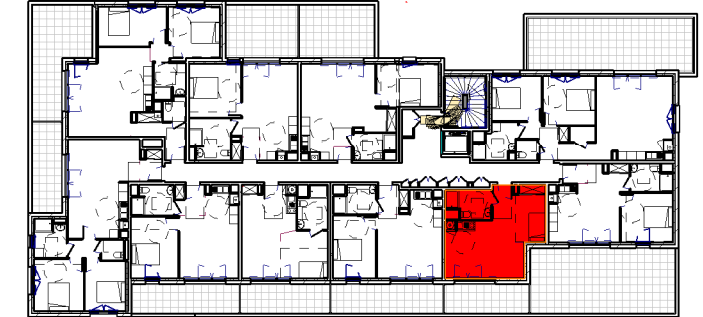

Résidence des Lavandières

20 rue de Brest
35360 Montauban de Bretagne

Plan de masse

Etage 1	APPARTEMENT 103	T1 bis
	Pièce	Surface
	Séjour - Cuisine	22.45 m ²
	Chambre 1 + PL	7.52 m ²
	Salle d'eau + WC	5.20 m ²
	SURFACE HABITABLE	35.17 m²