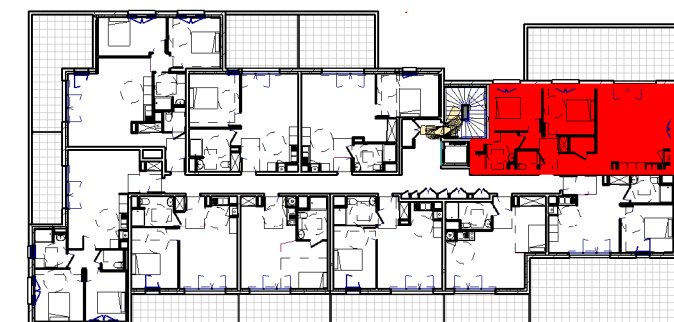

Résidence des Lavandières

20 rue de Brest
35360 Montauban de Bretagne

Plan de masse

Etage 1	APPARTEMENT 101	T3
	Pièce	Surface
	Entrée + PL	5.32 m ²
	Séjour - Cuisine	31.05 m ²
	Chambre 1	9.83 m ²
	Chambre 2	11.24 m ²
	Salle d'eau	5.74 m ²
	WC	2.00 m ²
	Cellier	1.79 m ²
	SURFACE HABITABLE	66.97 m²