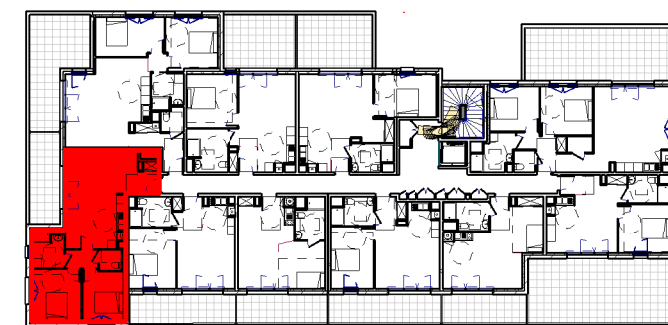

Résidence des Lavandières

20 rue de Brest
35360 Montauban de Bretagne

Plan de masse

Etage 1	APPARTEMENT 107	T3
	Pièce	Surface
	Entrée + PL	2.84 m ²
	Séjour - Cuisine	28.07 m ²
	Dgt.	2.58 m ²
	Chambre 1	11.35 m ²
	Chambre 2	9.07 m ²
	Salle d'eau	5.19 m ²
	WC	2.00 m ²
	SURFACE HABITABLE	61.10 m²