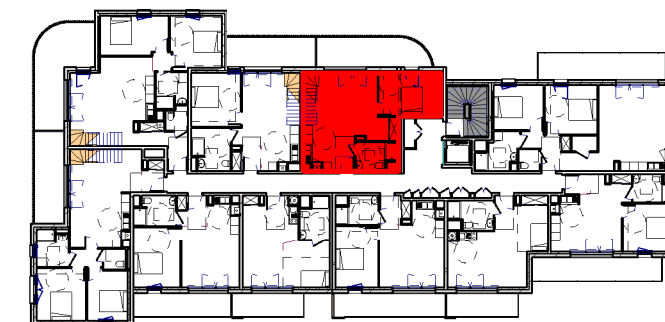

Résidence des Lavandières

20 rue de Brest
35360 Montauban de Bretagne

Plan de masse

Etage 3	APPARTEMENT 310		T2
	Pièce	Surface	
	Entrée	1.25 m ²	
	Séjour - Cuisine	29.13 m ²	
	Chambre 1	11.74 m ²	
	Salle d'eau - WC	4.79 m ²	
	SURFACE HABITABLE	46.91 m²	

COMBLES - Surface utile: 71.73 m²

Date : 24 février 2023

INDICE 0