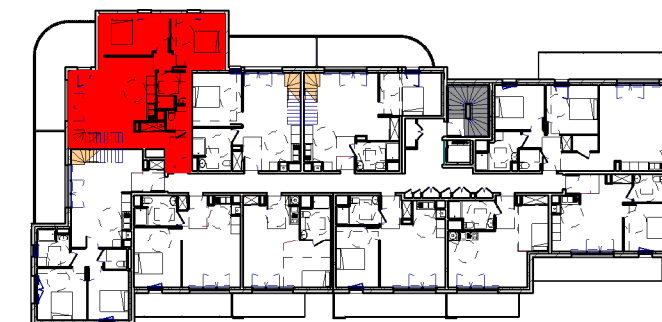

Résidence des Lavandières

20 rue de Brest
35360 Montauban de Bretagne

Plan de masse

Etage 3	APPARTEMENT 308	T3
Pièce	Surface	
Entrée + PL	6.70 m ²	
Séjour - Cuisine	28.42 m ²	
Dgt.	1.50 m ²	
Chambre 1	11.77 m ²	
Chambre 2	11.54 m ²	
Salle d'eau	4.87 m ²	
WC	2.28 m ²	
SURFACE HABITABLE	67.08 m²	

COMBLES - Surface utile: 25.42 m²

Date : 24 février 2023

INDICE 0