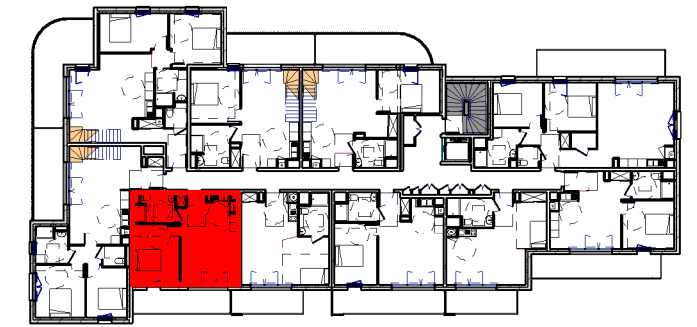

# Résidence des Lavandières

20 rue de Brest  
35360 Montauban de Bretagne

Plan de masse

Etage 3	APPARTEMENT 306		T2
	Pièce	Surface	
	Entrée	4.04 m <sup>2</sup>	
	Séjour - Cuisine	20.05 m <sup>2</sup>	
	Chambre 1	12.66 m <sup>2</sup>	
	Salle d'eau	5.27 m <sup>2</sup>	
	<b>SURFACE HABITABLE</b>	<b>42.02 m<sup>2</sup></b>	