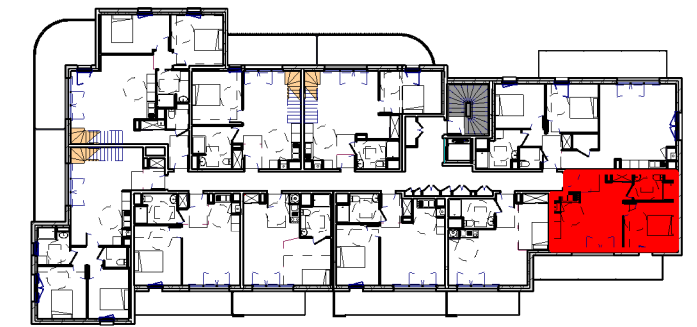

Résidence des Lavandières

20 rue de Brest
35360 Montauban de Bretagne

Plan de masse

Etage 3	APPARTEMENT 302	T2
Pièce	Surface	
Entrée		2.18 m ²
Séjour - Cuisine + PL		21.45 m ²
Chambre 1		11.32 m ²
Salle d'eau		4.69 m ²
SURFACE HABITABLE		39.64 m²