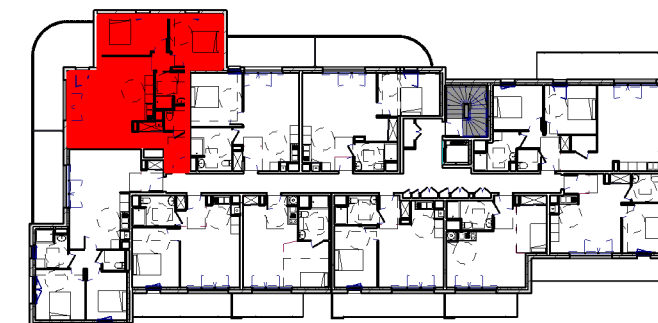

Résidence des Lavandières

20 rue de Brest
35360 Montauban de Bretagne

Plan de masse

Etage 2	APPARTEMENT 208	T3
Pièce	Surface	
Entrée + PL		6.70 m ²
Séjour - Cuisine		28.42 m ²
Dgt.		1.50 m ²
Chambre 1		11.54 m ²
Chambre 2		11.77 m ²
Salle d'eau		4.87 m ²
WC		2.28 m ²
SURFACE HABITABLE		67.08 m²