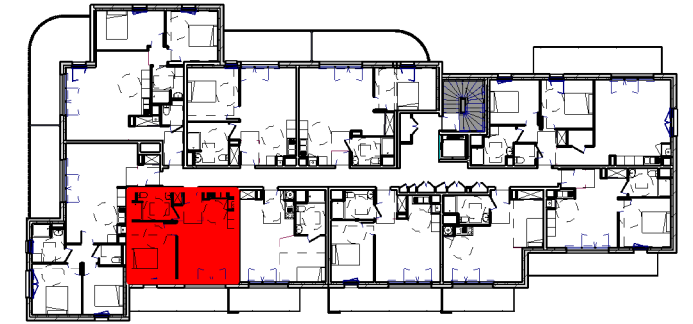

## Résidence des Lavandières

20 rue de Brest  
35360 Montauban de Bretagne

Plan de masse

Etage 2	APPARTEMENT 206	T2
	Pièce	Surface
	Entrée + PL	4.01 m <sup>2</sup>
	Séjour - Cuisine	20.07 m <sup>2</sup>
	Chambre 1	12.66 m <sup>2</sup>
	Salle d'eau	5.27 m <sup>2</sup>
	<b>SURFACE HABITABLE</b>	<b>42.01 m<sup>2</sup></b>