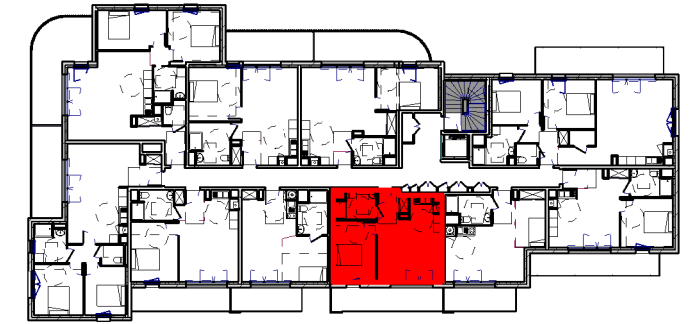

Résidence des Lavandières

20 rue de Brest
35360 Montauban de Bretagne

Plan de masse

Etage 2	APPARTEMENT 204	T2
	Pièce	Surface
	Entrée + PL	3.52 m ²
	Séjour - Cuisine	21.21 m ²
	Chambre 1	11.81 m ²
	Salle d'eau	4.87 m ²
	SURFACE HABITABLE	41.41 m²