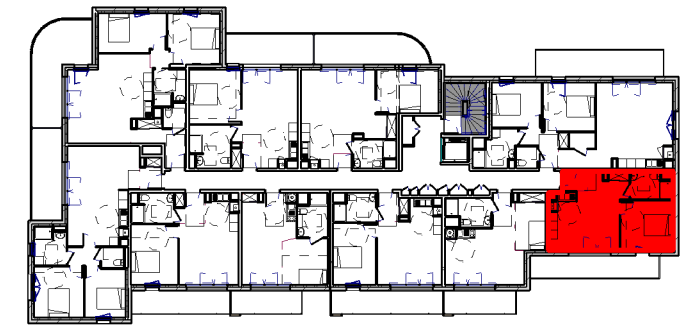

## Résidence des Lavandières

20 rue de Brest  
35360 Montauban de Bretagne

Plan de masse

Etage 2	APPARTEMENT 202	T2
	Pièce	Surface
	Entrée	2.18 m <sup>2</sup>
	Séjour - Cuisine + PL	21.45 m <sup>2</sup>
	Chambre 1	11.32 m <sup>2</sup>
	Salle d'eau	4.69 m <sup>2</sup>
	<b>SURFACE HABITABLE</b>	<b>39.64 m<sup>2</sup></b>