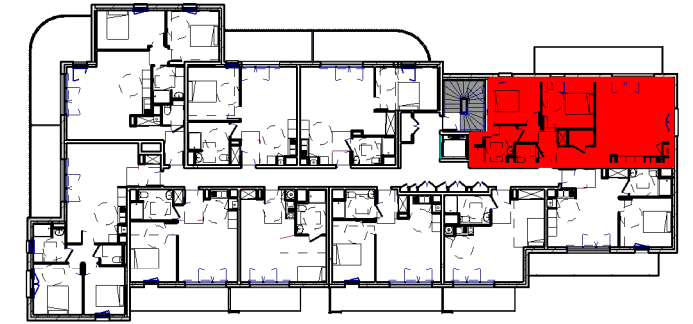

## Résidence des Lavandières

20 rue de Brest  
35360 Montauban de Bretagne

Plan de masse

Etage 2	APPARTEMENT 201	T3
	Pièce	Surface
	Entrée + PL	5.32 m <sup>2</sup>
	Séjour - Cuisine	31.05 m <sup>2</sup>
	Chambre 1	9.83 m <sup>2</sup>
	Chambre 2	11.24 m <sup>2</sup>
	Salle d'eau	5.74 m <sup>2</sup>
	WC	2.00 m <sup>2</sup>
	Cellier	1.79 m <sup>2</sup>
	<b>SURFACE HABITABLE</b>	<b>66.97 m<sup>2</sup></b>