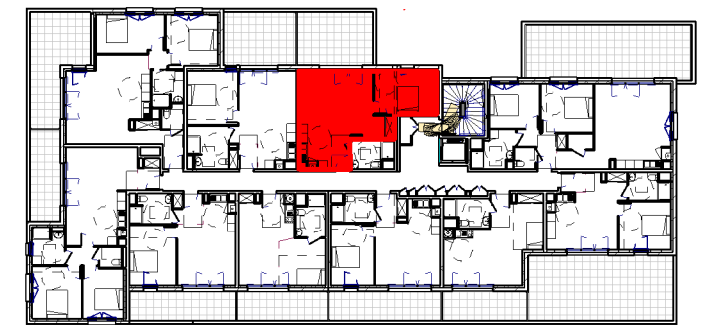

Résidence des Lavandières

20 rue de Brest
35360 Montauban de Bretagne

Plan de masse

Etage 1	APPARTEMENT 110	T2
	Pièce	Surface
	Entrée	1.20 m ²
	Séjour - Cuisine + PL	29.28 m ²
	Chambre 1	11.81 m ²
	Salle d'eau + WC	4.71 m ²
	SURFACE HABITABLE	47.00 m²