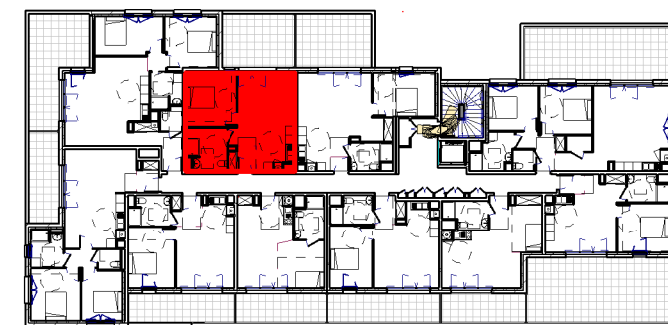

## Résidence des Lavandières

20 rue de Brest  
35360 Montauban de Bretagne

Plan de masse

Etage 1	APPARTEMENT 109	T2
	Pièce	Surface
	Entrée + PL	2.99 m <sup>2</sup>
	Séjour - Cuisine	22.65 m <sup>2</sup>
	Chambre 1	12.25 m <sup>2</sup>
	Salle d'eau + WC	7.31 m <sup>2</sup>
	<b>SURFACE HABITABLE</b>	<b>45.20 m<sup>2</sup></b>