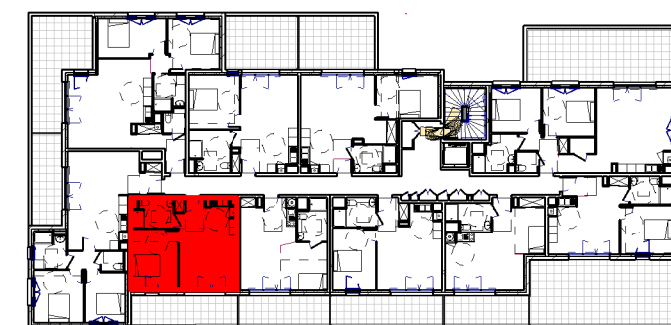

Résidence des Lavandières

20 rue de Brest
35360 Montauban de Bretagne

Plan de masse

Etage 1	APPARTEMENT 106	T2
	Pièce	Surface
	Entrée + PL	4.04 m ²
	Séjour - Cuisine	20.05 m ²
	Chambre 1	12.66 m ²
	Salle d'eau	5.27 m ²
	SURFACE HABITABLE	42.02 m²