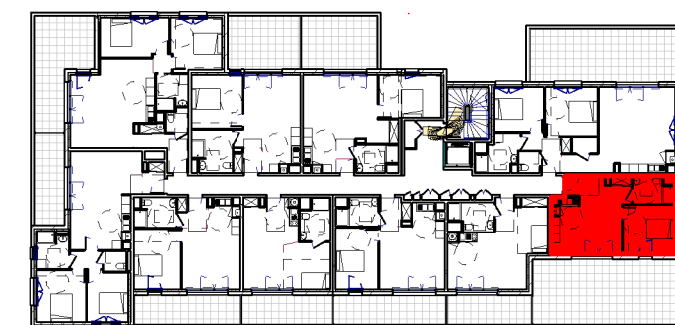

Résidence des Lavandières

20 rue de Brest
35360 Montauban de Bretagne

Plan de masse

Etage 1	APPARTEMENT 102	T2
	Pièce	Surface
	Entrée	2.18 m ²
	Séjour - Cuisine + PL	21.45 m ²
	Chambre 1	11.32 m ²
	Salle d'eau	4.69 m ²
	SURFACE HABITABLE	39.64 m²